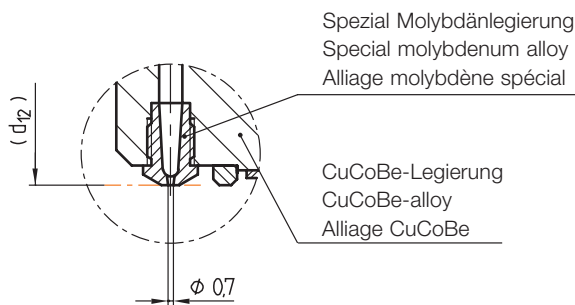

Z 10370/6/...

230 V~

◀ + = Fe-CuNi

▶ Info

max. °C	Watt	d <sub>5</sub>	d <sub>14</sub>	k	l <sub>12</sub>	l <sub>13</sub>	l <sub>14</sub>	n	d <sub>12</sub>	L <sub>1</sub>	Nr./No.
280	850	56	4	5	53	11	58	6	48	90	Z10370/6/48x90