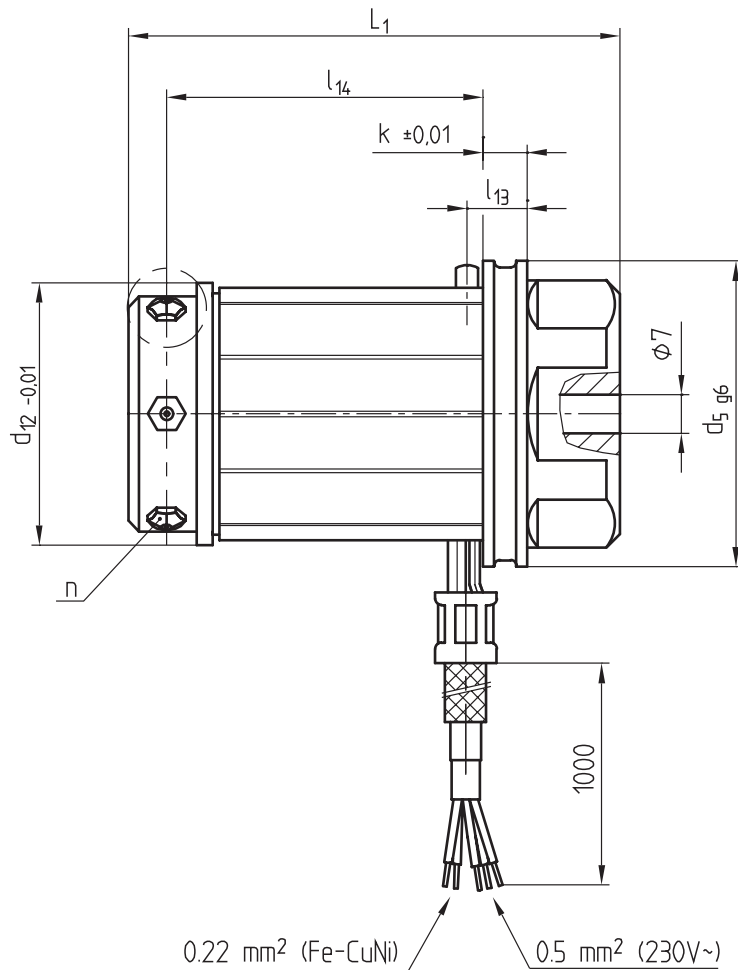

Z 10370/6/...

230 V~

◀ + = Fe-CuNi

▶ Info

max. °C	Watt	d <sub>5</sub>	d <sub>14</sub>	k	l <sub>12</sub>	l <sub>13</sub>	l <sub>14</sub>	n	d <sub>12</sub>	L <sub>1</sub>	Nr./No.
280	850	56	4	5	53	11	58	6	48	90	Z10370/6/48x90