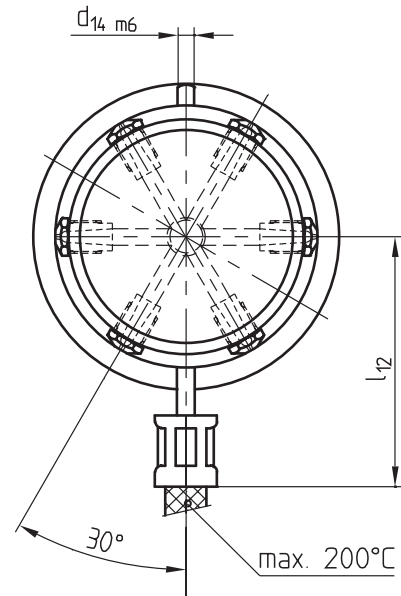

Z 10370/6/...

230 V~

◀ + = Fe-CuNi

▶ Info

max. °C	Watt	d <sub>5</sub>	d <sub>14</sub>	k	l <sub>12</sub>	l <sub>13</sub>	l <sub>14</sub>	n	d <sub>12</sub>	L <sub>1</sub>	Nr./No.
280	850	56	4	5	53	11	58	6	48	90	Z10370/6/48x90